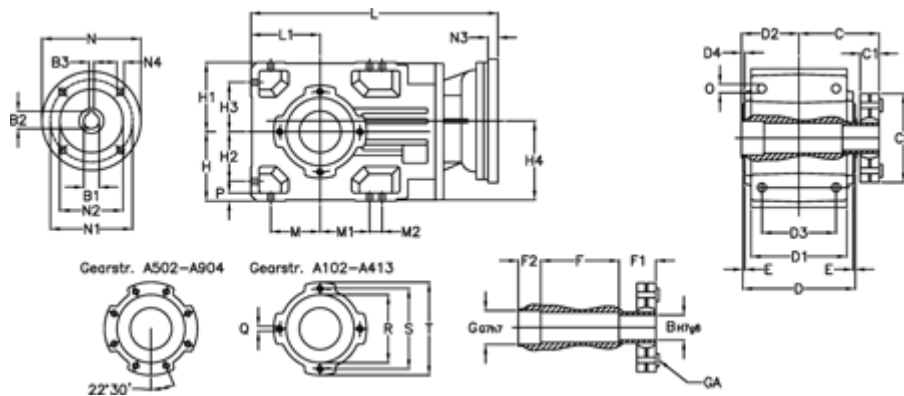

Article number: 296000500855220
 Description: Bevel helical gearbox
 A052US-8,5-P63B5

Measures

B = 25	D1 = 97	F2 = 34	L = 206.0	N3 = 7
B1 = 11	D2 = 52	G = 27	L1 = 58	N4 = 9,5
B2 = 12.8	D3 = 80	GA = 14,5 NM	M = 37.5	O = 9.0
B3 = 4	d4 = 2.0	H = 58	M1 = 37.5	P = 8
C = 91.5	Description = A052 US-xx P63 B5	H1 = 63	M2 = 9	Q = M8x14
C1 = -	E = 2.0	H2 = 37.5	N = 140	R = 68
C2 = 68.0	F = 63.5	H3 = 37.5	N1 = 115	S = 85
D = 99	F1 = 34.0	H4 = 80.5	N2 = 95	T = 101